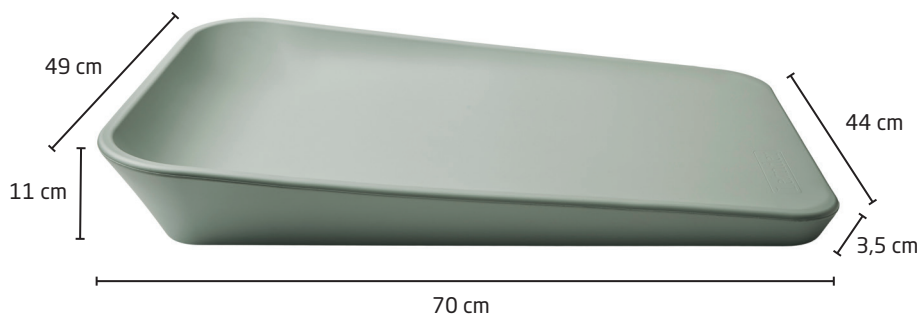

Leander Matty™

Puslepuden har en stabil og skridsikker bund, der sikrer, at puden står stabilt. De små gummifødder sikrer ventilation, så underlaget under puslepuden ikke bliver fugtigt og dermed efterlader mærker.

Puden er fremstillet af blødt PUR-skum - et unikt materiale, som er noget af det tætteste, vi kommer på at efterligne følelsen af hud.

Derudover tilpasser overfladen sig hurtigt temperaturen i rummet, så det er behageligt for barnet at ligge på puden.

Den formstøbte puslepude er utrolig slidstærk. Den har ingen søm eller revner, hvor snavs og bakterier kan gemme sig. Det betyder, at puslepuden er hygiejnisk, selv efter flere års daglig brug. Den vandafvisende overflade er nem at rengøre, og kan desuden desinficeres.