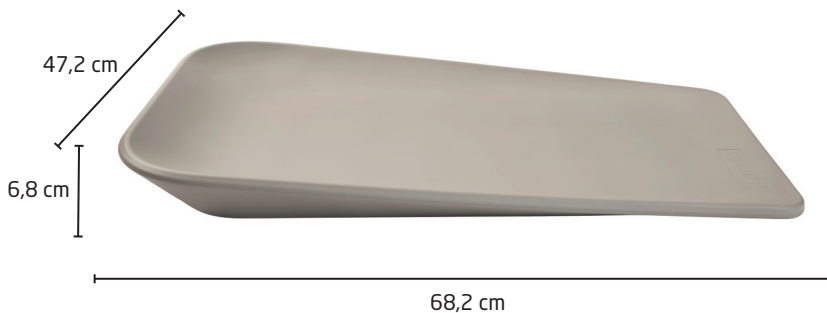

MINI PUSLEPUDE

Hygiejne og sikkerhed

- Aftørres med en tekstil klud med lidt vand og mild sæbe eller desinficeres med en tekstil klud med ethanoleller max. 70% sprit.
- Vand og smudsafvisende
- Stabil og sikker
- Underside af lamineret træplade
- Skridsikker
- Blød og temperaturregulerende som huden.
- Leander puslepude er testet og certificeret i henhold til Europæisk standard for børnesikkerhed.

Leander Matty™ Mini

Matty™ Mini puslepude kompakte størrelse og lette vægt gør den nem at transportere.

Puden er fremstillet af blødt PUR-skum - et unikt materiale, som er noget af det tætteste, vi kommer på at efterligne følelsen af hud. Derudover tilpasser overfladen sig hurtigt temperaturen i rummet, så det er behageligt for barnet at ligge på puden.

Den formstøbte puslepude er utrolig slidstærk. Den har ingen søm eller revner, hvor snavs og bakterier kan gemme sig. Det betyder, at puslepuden er hygiejnisk, selv efter flere års daglig brug. Den vandafvisende overflade er nem at rengøre, og kan desuden desinficeres.

Specifikationer

- Materiale: Formstøbt PUR skum
- Mål: H: 6,8 cm, B: 47,2 cm, L: 68,2 cm
- Vægt: 1,3 kg
- Farve: Cappuccino 19-520010-77

Certificering

- 3 års garanti
- Certificering: EN 71-19, EN 71-3, EN 16516, EN 71-18
- Designet i Danmark og produceret i Europa