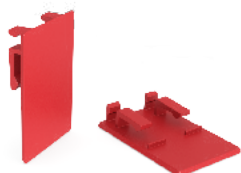

### Markeringskort kreditkort-størrelse

Varenr. 1700411 farve hvid

Varenr. 1700413 farve grøn

Varenr. 1700414 farve rød

8,6 x 5,4 cm (BxH).

Spørg efter andre farver.